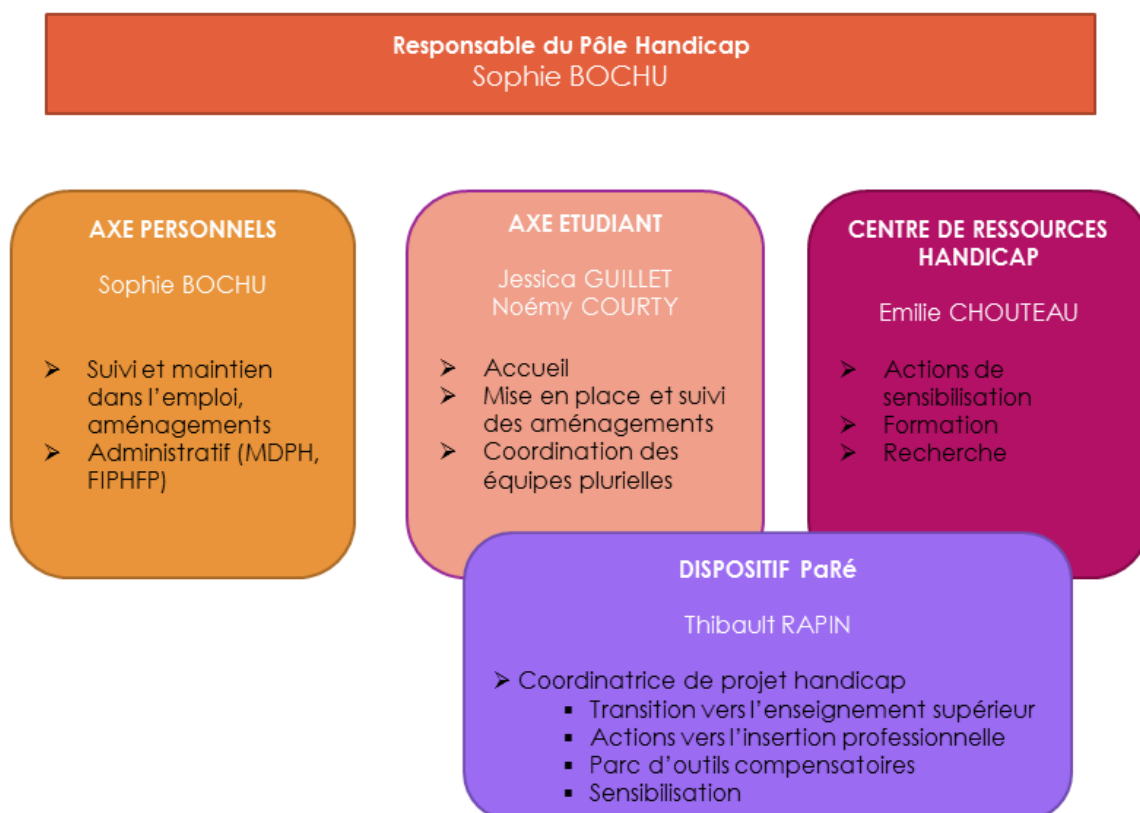

Service du développement social et de la diversité - SDSD Université de Poitiers

[#]

Handicap

Le Pôle handicap a pour vocation d'informer, orienter et accompagner toutes personnes en situation de handicap au sein de l'Université de Poitiers (personnels et étudiants). De même, il a également pour but via le centre ressources handicap (CRH), d'initier et soutenir des projets de recherche, de sensibiliser et former sur la thématique du handicap au sein de la communauté universitaire et ailleurs (secteurs public, privé, associatif, particuliers...).