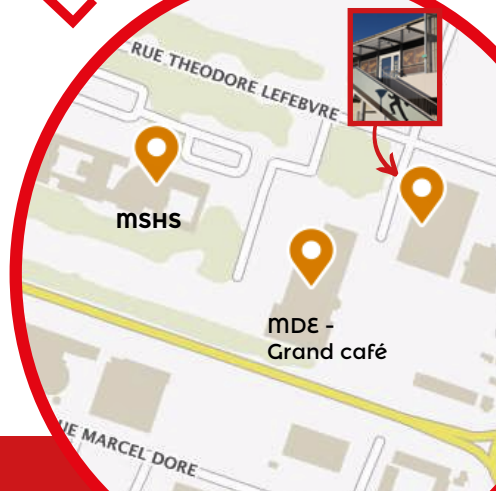

Les Hurons - RU Champlain

9 rue Théodore Lefebvre
86 000 Poitiers

A proximité:

Campus Champlain:

P'tit Champ' • Grand café

Coeur de campus:

Cafétéria Rabelais • Thémis • Lettres

Les Hurons